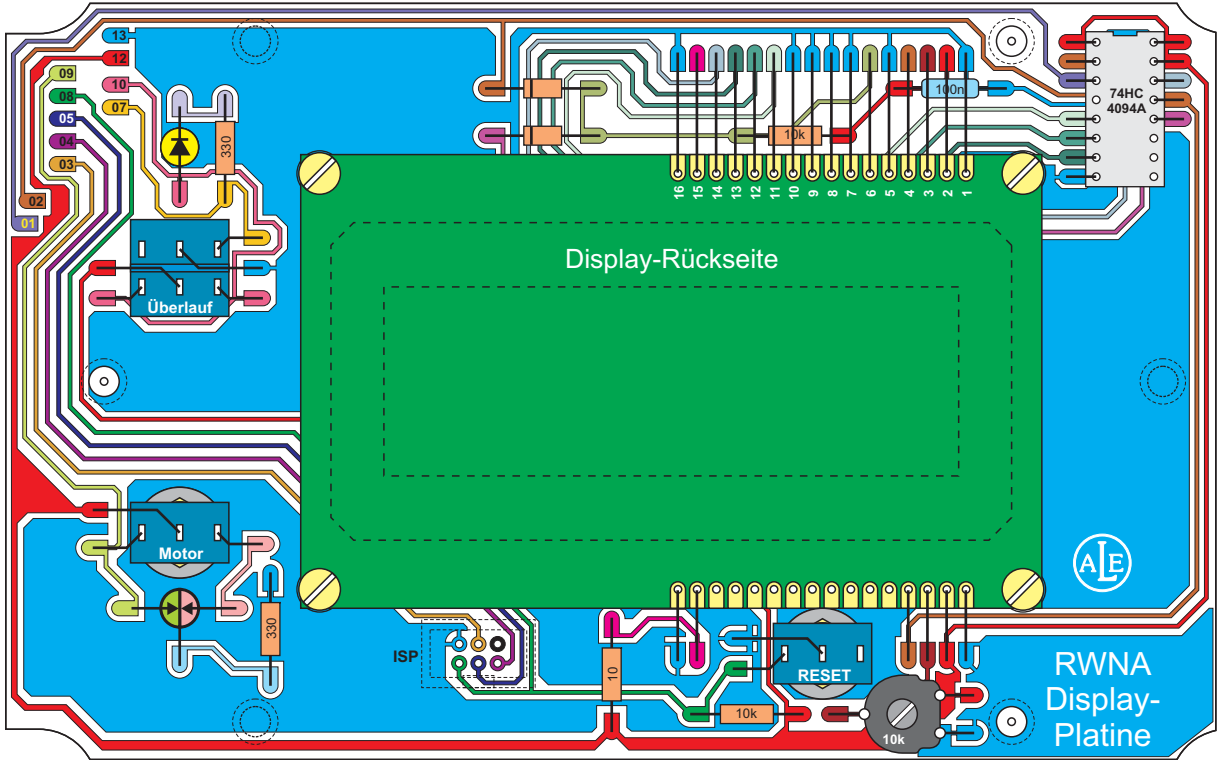

Zum
Wannenstecker
14-pol

Bestückungsseite, gleichzeitig Lötseite !!

06 04 02
05 03 01

Lötseite (seitenverkehrt !!); Maßstab 1:1