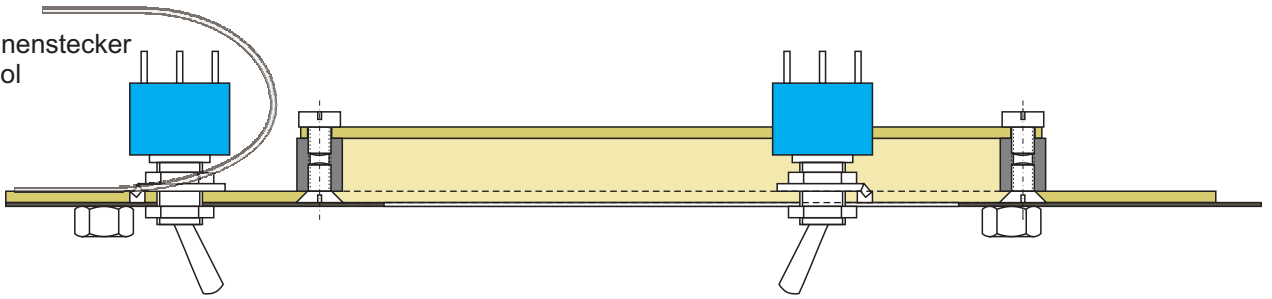

Zum
Wannenstecker
14-pol

Bestückungsseite, gleichzeitig Lötseite !!

06 04 02
05 03 01

Lötseite (seitenverkehrt !!); Maßstab 1:1