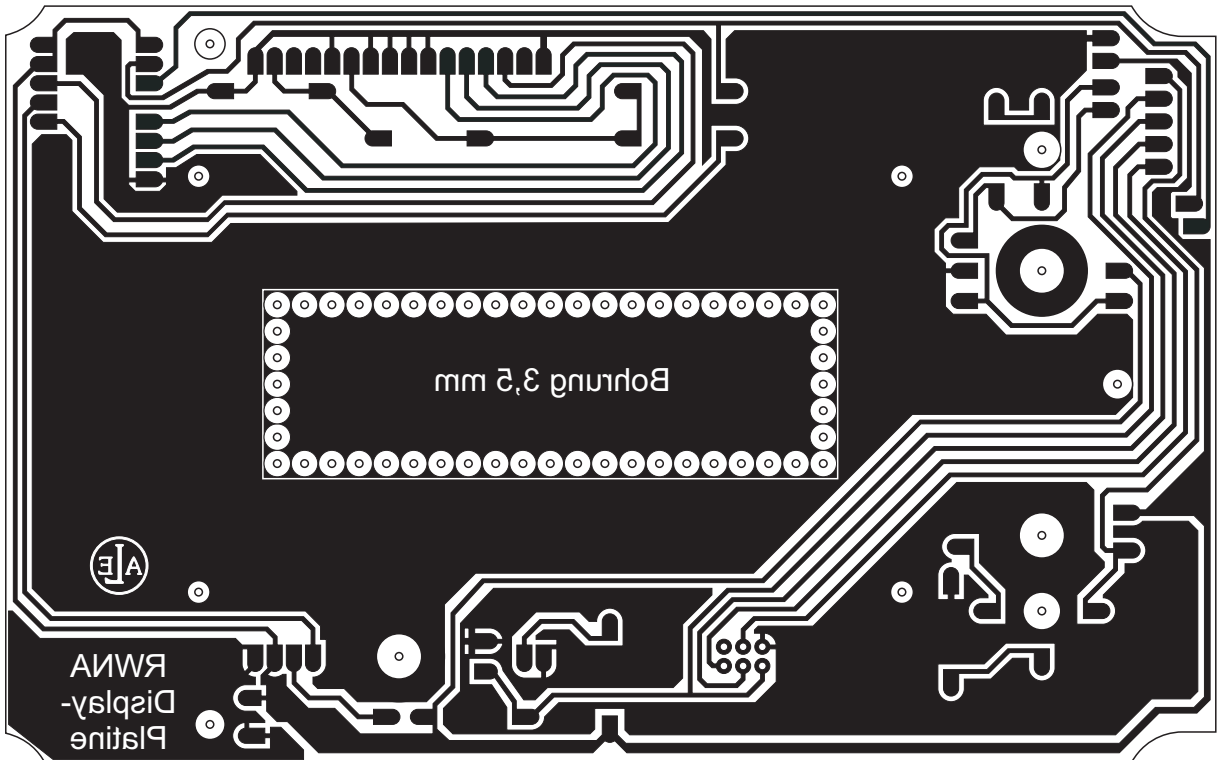

Zum
Wannenstecker
14-pol

Bestückungsseite, gleichzeitig Lötseite !!

06 04 02
05 03 01

Lötseite (seitenverkehrt !!); Maßstab 1:1